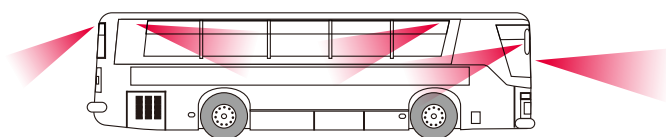

導入実績
No.1^{※1}