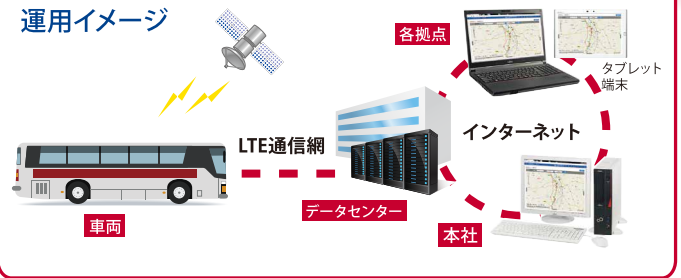

デジタル式運行記録計の規格に対応。

■画像認識機能搭載

デジタルカメラ(別売)を利用した車線逸脱・車間距離検知*。
取得した画像データをデータセンターで一括管理。

*天候・道路条件等により検知できない場合もあります。

■カメラを最大9台同時接続可能

デジタルカメラ1台、アナログカメラ8台、合計9台接続可能。
赤外線カメラ、ドームカメラもラインナップ。

*カメラ撮影の制御はアプリケーションに依存しますので、必ずアプリケーション開発元へご確認ください。

■LTE通信モジュール搭載

LTE通信で広域かつ高速の通信を実現。

■免許証リーダー搭載

免許証をかざすだけで乗務員を認識し、不携帯や期限切れの確認も可能です。

*アプリケーションに依存しますので、必ずアプリケーション開発元へご確認ください。

■非常スイッチとの連動

各種車内通報スイッチと連携すると、異常事態を即座に運行管理者へ通知することが可能です。

運用イメージ

■貸切バス事業者ドライブレコーダー装着義務対応

データ改ざん防止の為に、SDXCカードスロット2つを有するなど、全てのドライブレコーダー性能要件(告示1346号)に適合しています。

■多彩な操作機器

操作パッド:車載ステーションを手元で操作可能です。

6ステータススイッチ:6つのボタンで作業情報を簡単に入力可能です。

200万画素デジタルカメラ

- 200万画素の高画質で Full HD動画の撮影が可能。
- ナンバープレートも確認可能な鮮明画像。
- 夜間画像も見やすいハイダイナミックレンジ対応。